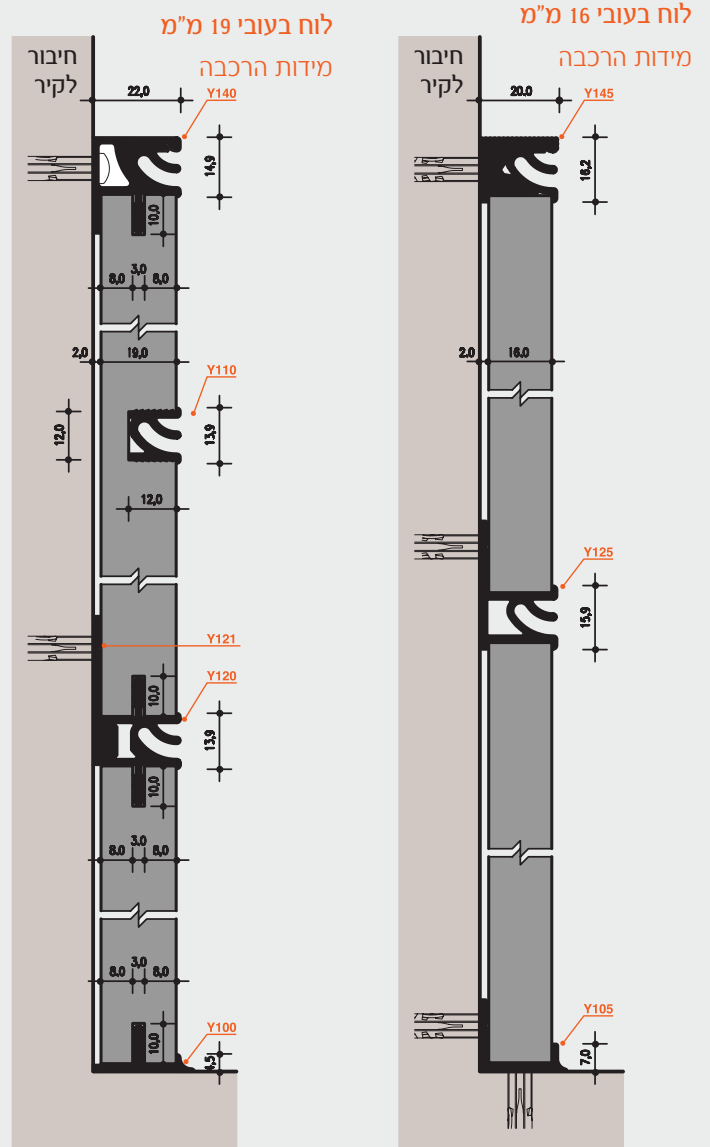

- פרופיל חיצוני המורכב ללוח ומתחבר אל הקיר.
- פרופיל פנימי המתחבר בלחיצה אל הפרופיל החיצוני.

חשוב: אין להרכיב את הפרופילים אל הלוח בעזרת פטיש על-מנת לשמור על שלמותם.

פרופילים ללוח בעובי 19 מ"מ

פרופיל תלייה עליון,
אורך פרופיל 4 מ'
מק"ט: Y140A01

כיסויי צד - מק"ט לזוג: Y400A98

יתרונות הפרופיל:

- הפרופיל החיצוני מייצב את מתקני הפארטי בצורה אופטימלית.
- הרכבה קלה ופשוטה לקיר, קרמיקה, שיש וכד'

מידע טכני להרכבה:

- ניתן להשתמש בפרופילים המיועדים ללוח בעובי 19 מ"מ עבור לוח בעובי 18 מ"מ.
- במצב זה יש להקפיד על מידה של 8 מ"מ בין חזית הלוח לבין תחילת חריץ הרכבת הפרופיל.
- על מנת לחזק את תפיסת פרופיל התלייה ללוח, מומלץ לחברו עם חומר הדבקה כגון סיליקון.