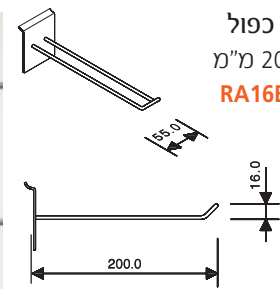

מתלה מוט תלייה 700 מ"מ
מק"ט: Y910A01

מתלה מוט תלייה 450 מ"מ
מק"ט: Y913A01

מתלה קולבים חזיתי
מק"ט: Y900A01

מדף דופן סגורה עם מוט תלייה
מק"ט: Y906A01

מתלה ארבע ויים קבועים
מק"ט: Y860A21

וו יחיד למעילים
מק"ט: RA5

זווית למדף זכוכית
עומק: 243 מ"מ
מק"ט: RA18

מתקן דיסקים - פרופיל לחיתוך
אורך פרופיל מקסימלי 2.5 מ'
הניתן לחיתוך ע"פ דרישת הלקוח
מק"ט: RA17M

זוג כיסויים
(למתקן דיסקים RA17M)
מק"ט: RA17T

וו תלייה כפול
אורך: 200 מ"מ
מק"ט: RA16B

וו תלייה יחיד
אורך: 200 מ"מ
מק"ט: RA16A

דוגמה לחיבור פרופיל לתליית אלמנטים בעיצוב עצמי למתלה קטלוגים מפרספקס

פרופיל לתליית אלמנטים (בעיצוב עצמי)
רוחב פרופיל:
120 מ"מ, מק"ט: Y781A21
300 מ"מ, מק"ט: Y780A21