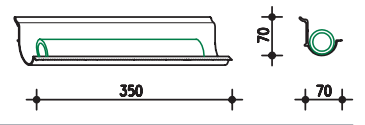

מתלה ארבע ווים קבועים
מק"ט: Y860A21

וו תלייה עם זוג קרשי חיתוך
מק"ט: Y771A21

מדף עם צינור תלייה תחתון
רוחב 470 מ"מ
מק"ט: Y752A21

מדף עם צינור תלייה תחתון
רוחב 300 מ"מ
מק"ט: Y751A21

מדף הכולל ערכת תיבול לשולחן
כולל צנצנות: למלח, לפלפל, לחומץ,
לשמן זית, לתבלין ולקיסמי שיניים.
מק"ט: Y760A21

מתלה לספר
מק"ט: Y850A21

מתלה לכלי מטבח - 3 קופסאות
מק"ט: Y810A21

מתלה לכלי מטבח - קופסא אחת
מק"ט: Y890A21

מתלה לגליל נייר סופג
מק"ט: Y830A21

מתלה לנייר כסף / ניילון בצמד
מק"ט: Y880A21

פרופיל למדף זכוכית, בעובי 8-10 מ"מ
פרופיל ברוחב 450 מ"מ, מק"ט: Y600A21
פרופיל ברוחב 600 מ"מ, מק"ט: Y610A21
פרופיל ברוחב 750 מ"מ, מק"ט: Y620A21
פרופיל ברוחב 900 מ"מ, מק"ט: Y630A21

פארטי (PARTY): מתקנים לאמבטיה ולשירותים

מתלה לסבון
מק"ט: BS10

מתלה משולב
לסבון ולמברשות שיניים
מק"ט: BS20

פרופיל לתליית אלמנטים
(בעיצוב עצמי)

רוחב 120 מ"מ, מק"ט: Y781A21
רוחב 300 מ"מ, מק"ט: Y780A21

מתלה לגייר טואלט
מק"ט: BS25