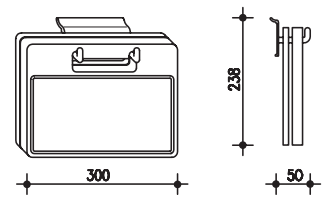

כיסויי צד - מק"ט לזוג: Y400A98

יתרונות הפרופיל:

- הפרופיל החיצוני מייצב את מתקני הפארטי בצורה אופטימלית.
- הרכבה קלה ופשוטה לקיר, קרמיקה, שיש וכד'

מידע טכני להרכבה:

- ניתן להשתמש בפרופילים המיועדים ללוח בעובי 19 מ"מ עבור לוח בעובי 18 מ"מ.
- במצב זה יש להקפיד על מידה של 8 מ"מ בין חזית הלוח לבין תחילת חריץ הרכבת הפרופיל.
- על מנת לחזק את תפיסת פרופיל התלייה ללוח, מומלץ לחברו עם חומר הדבקה כגון סיליקון.

פארטי (PARTY): מתקנים למטבח

בנוסף למתקנים למטבח, ניתן לשלב מוצרים נוספים:

- מפארטי מתקנים לחדרי ארונות ולמשרדים, עמוד 11G-10G
- מפארטי מתקנים לאמבטיה ולשירותים, עמוד 9G-8G

וו תלייה יחיד
מק"ט: RA3

וו תלייה יחיד
מק"ט: Y210A21

מתלה ארבע ווים קבועים
מק"ט: Y860A21

וו תלייה עם זוג קרשי חיתוך
מק"ט: Y771A21

מדף עם צינור תלייה תחתון
רוחב 470 מ"מ
מק"ט: Y752A21

מדף עם צינור תלייה תחתון
רוחב 300 מ"מ
מק"ט: Y751A21

מדף הכולל ערכת תיבול לשולחן
כולל צנצנות: למלח, לפלפל, לחומץ,
לשמן זית, לתבלין ולקיסמי שיניים.
מק"ט: Y760A21