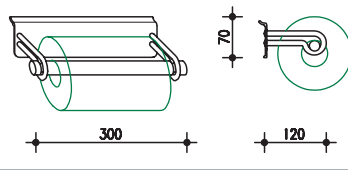

מתלה ארבע ווים קבועים
מק"ט: Y860A21

וו תלייה עם זוג קרשי חיתוך
מק"ט: Y771A21

מדף עם צינור תלייה תחתון
רוחב 470 מ"מ
מק"ט: Y752A21

מדף עם צינור תלייה תחתון
רוחב 300 מ"מ
מק"ט: Y751A21

מדף הכולל ערכת תיבול לשולחן
כולל צנצנות: למלח, לפלפל, לחומץ,
לשמן זית, לתבלין ולקיסמי שיניים.
מק"ט: Y760A21

מתלה לספר
מק"ט: Y850A21

מתלה לכלי מטבח - 3 קופסאות
מק"ט: Y810A21

מתלה לכלי מטבח - קופסא אחת
מק"ט: Y890A21

מתלה לגליל נייר סופג
מק"ט: Y830A21

מתלה לנייר כסף / ניילון בצמד
מק"ט: Y880A21

פרופיל למדף זכוכית, בעובי 8-10 מ"מ
פרופיל ברוחב 450 מ"מ, מק"ט: Y600A21
פרופיל ברוחב 600 מ"מ, מק"ט: Y610A21
פרופיל ברוחב 750 מ"מ, מק"ט: Y620A21
פרופיל ברוחב 900 מ"מ, מק"ט: Y630A21

פארטי (PARTY): מתקנים לאמבטיה ולשירותים

מתלה לסבון
מק"ט: BS10

מתלה משולב
לסבון ולמברשות שיניים
מק"ט: BS20

פרופיל לתליית אלמנטים
(בעיצוב עצמי)

רוחב 120 מ"מ, מק"ט: Y781A21
רוחב 300 מ"מ, מק"ט: Y780A21

מתלה לגייר טואלט
מק"ט: BS25