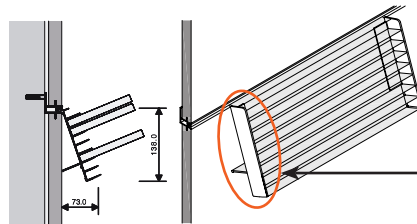

זוג כיסויים
(למתקן דיסקים RA17M)
מק"ט: RA17T