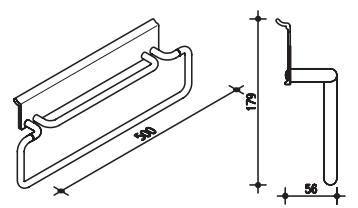

מתלה לספר
מק"ט: Y850A21

מתלה לכלי מטבח - 3 קופסאות
מק"ט: Y810A21

מתלה לכלי מטבח - קופסא אחת
מק"ט: Y890A21

מתלה לגליל נייר סופג
מק"ט: Y830A21

מתלה לנייר כסף / ניילון בצמד
מק"ט: Y880A21

פרופיל למדף זכוכית, בעובי 8-10 מ"מ
פרופיל ברוחב 450 מ"מ, מק"ט: Y600A21
פרופיל ברוחב 600 מ"מ, מק"ט: Y610A21
פרופיל ברוחב 750 מ"מ, מק"ט: Y620A21
פרופיל ברוחב 900 מ"מ, מק"ט: Y630A21

פארטי (PARTY): מתקנים לאמבטיה ולשירותים

מתלה לסבון
מק"ט: BS10

מתלה משולב
לסבון ולמברשות שיניים
מק"ט: BS20

פרופיל לתליית אלמנטים
(בעיצוב עצמי)

רוחב 120 מ"מ, מק"ט: Y781A21
רוחב 300 מ"מ, מק"ט: Y780A21

מתלה לגייר טואלט
מק"ט: BS25

מתלה למגבות ידיים
מק"ט: BS30

מתלה למגבות רחצה
מק"ט: BS35

וו תלייה יחיד
מק"ט: RA3

וו תלייה יחיד
מק"ט: Y210A21

מדף אלומיניום
רוחב פרופיל 450 מ"מ, מק"ט: BS45
רוחב פרופיל 600 מ"מ, מק"ט: BS50

מתלה למגבות / בגדים
מק"ט: BS05