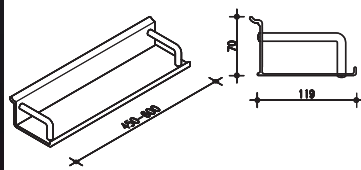

פארטי (PARTY): מתקנים לאמבטיה ולשירותים

מתלה לסבון
מק"ט: BS10

מתלה משולב
לסבון ולמברשות שיניים
מק"ט: BS20

פרופיל לתליית אלמנטים
(בעיצוב עצמי)

רוחב 120 מ"מ, מק"ט: Y781A21
רוחב 300 מ"מ, מק"ט: Y780A21

מתלה לגייר טואלט
מק"ט: BS25

מתלה למגבות ידיים
מק"ט: BS30

מתלה למגבות רחצה
מק"ט: BS35

וו תלייה יחיד
מק"ט: RA3

וו תלייה יחיד
מק"ט: Y210A21

מדף אלומיניום
רוחב פרופיל 450 מ"מ, מק"ט: BS45
רוחב פרופיל 600 מ"מ, מק"ט: BS50

מתלה למגבות / בגדים
מק"ט: BS05

פרופיל למדף זכוכית, בעובי 8-10 מ"מ
פרופיל ברוחב 450 מ"מ, מק"ט: Y600A21
פרופיל ברוחב 600 מ"מ, מק"ט: Y610A21
פרופיל ברוחב 750 מ"מ, מק"ט: Y620A21
פרופיל ברוחב 900 מ"מ, מק"ט: Y630A21

פארטי (PARTY): מתקנים לחדרי ארונות ולמשרדים