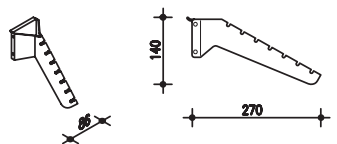

פרופיל למדף זכוכית, בעובי 8-10 מ"מ
פרופיל ברוחב 450 מ"מ, מק"ט: Y600A21
פרופיל ברוחב 600 מ"מ, מק"ט: Y610A21
פרופיל ברוחב 750 מ"מ, מק"ט: Y620A21
פרופיל ברוחב 900 מ"מ, מק"ט: Y630A21

פארטי (PARTY): מתקנים לחדרי ארונות ולמשרדים

מתלה מוט תלייה 700 מ"מ
מק"ט: Y910A01

מתלה מוט תלייה 450 מ"מ
מק"ט: Y913A01

מתלה קולבים חזיתי
מק"ט: Y900A01

מדף דופן סגורה עם מוט תלייה
מק"ט: Y906A01

מתלה ארבע ויים קבועים
מק"ט: Y860A21

וו יחיד למעילים
מק"ט: RA5