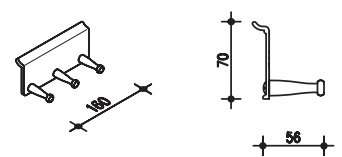

פארטי (PARTY): מתקנים לאמבטיה ולשירותים

מתלה לסבון
מק"ט: BS10

מתלה משולב
לסבון ולמברשות שיניים
מק"ט: BS20

פרופיל לתליית אלמנטים
(בעיצוב עצמי)

רוחב 120 מ"מ, מק"ט: Y781A21
רוחב 300 מ"מ, מק"ט: Y780A21

מתלה לגייר טואלט
מק"ט: BS25

מתלה למגבות ידיים
מק"ט: BS30

מתלה למגבות רחצה
מק"ט: BS35

וו תלייה יחיד
מק"ט: RA3

וו תלייה יחיד
מק"ט: Y210A21

מדף אלומיניום
רוחב פרופיל 450 מ"מ, מק"ט: BS45
רוחב פרופיל 600 מ"מ, מק"ט: BS50

מתלה למגבות / בגדים
מק"ט: BS05

פרופיל למדף זכוכית, בעובי 8-10 מ"מ
פרופיל ברוחב 450 מ"מ, מק"ט: Y600A21
פרופיל ברוחב 600 מ"מ, מק"ט: Y610A21
פרופיל ברוחב 750 מ"מ, מק"ט: Y620A21
פרופיל ברוחב 900 מ"מ, מק"ט: Y630A21

פארטי (PARTY): מתקנים לחדרי ארונות ולמשרדים