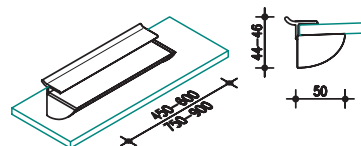

פארטי (PARTY): מתקנים לאמבטיה ולשירותים

מתלה לסבון
מק"ט: BS10

מתלה משולב
לסבון ולמברשות שיניים
מק"ט: BS20

פרופיל לתליית אלמנטים
(בעיצוב עצמי)

רוחב 120 מ"מ, מק"ט: Y781A21
רוחב 300 מ"מ, מק"ט: Y780A21

מתלה לגייר טואלט
מק"ט: BS25

מתלה למגבות ידיים
מק"ט: BS30

מתלה למגבות רחצה
מק"ט: BS35

וו תלייה יחיד
מק"ט: RA3

וו תלייה יחיד
מק"ט: Y210A21

מדף אלומיניום
רוחב פרופיל 450 מ"מ, מק"ט: BS45
רוחב פרופיל 600 מ"מ, מק"ט: BS50

מתלה למגבות / בגדים
מק"ט: BS05

פרופיל למדף זכוכית, בעובי 8-10 מ"מ
פרופיל ברוחב 450 מ"מ, מק"ט: Y600A21
פרופיל ברוחב 600 מ"מ, מק"ט: Y610A21
פרופיל ברוחב 750 מ"מ, מק"ט: Y620A21
פרופיל ברוחב 900 מ"מ, מק"ט: Y630A21

פארטי (PARTY): מתקנים לחדרי ארונות ולמשרדים