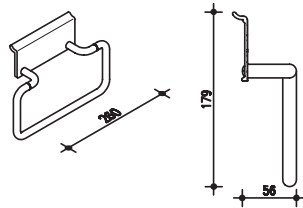

פרופיל למדף זכוכית, בעובי 8-10 מ"מ
פרופיל ברוחב 450 מ"מ, מק"ט: Y600A21
פרופיל ברוחב 600 מ"מ, מק"ט: Y610A21
פרופיל ברוחב 750 מ"מ, מק"ט: Y620A21
פרופיל ברוחב 900 מ"מ, מק"ט: Y630A21