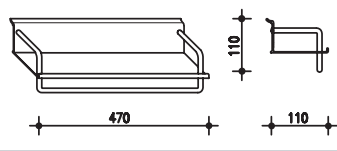

כיסויי צד - מק"ט לזוג: Y400A98

יתרונות הפרופיל:

- הפרופיל החיצוני מייצב את מתקני הפארטי בצורה אופטימלית.
- הרכבה קלה ופשוטה לקיר, קרמיקה, שיש וכד'

מידע טכני להרכבה:

- ניתן להשתמש בפרופילים המיועדים ללוח בעובי 19 מ"מ עבור לוח בעובי 18 מ"מ.
- במצב זה יש להקפיד על מידה של 8 מ"מ בין חזית הלוח לבין תחילת חריץ הרכבת הפרופיל.
- על מנת לחזק את תפיסת פרופיל התלייה ללוח, מומלץ לחברו עם חומר הדבקה כגון סיליקון.

פארטי (PARTY): מתקנים למטבח

בנוסף למתקנים למטבח, ניתן לשלב מוצרים נוספים:

- מפארטי מתקנים לחדרי ארונות ולמשרדים, עמוד 11G-10G
- מפארטי מתקנים לאמבטיה ולשירותים, עמוד 9G-8G

וו תלייה יחיד
מק"ט: RA3

וו תלייה יחיד
מק"ט: Y210A21

מתלה ארבע ווים קבועים
מק"ט: Y860A21

וו תלייה עם זוג קרשי חיתוך
מק"ט: Y771A21

מדף עם צינור תלייה תחתון
רוחב 470 מ"מ
מק"ט: Y752A21

מדף עם צינור תלייה תחתון
רוחב 300 מ"מ
מק"ט: Y751A21

מדף הכולל ערכת תיבול לשולחן
כולל צנצנות: למלח, לפלפל, לחומץ,
לשמן זית, לתבלין ולקיסמי שיניים.
מק"ט: Y760A21