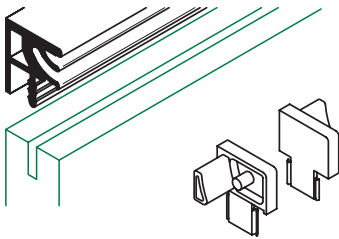

פרופילי פארטי שקועים

פרופילים ללוח בעובי 16 מ"מ

פרופיל תלייה עליון,
אורך פרופיל 3 מ'
מק"ט: Y145A01

פרופיל תלייה למרכז הלוח
(מתחבר לקיר),
אורך פרופיל 3 מ'
מק"ט: Y125A21

פרופיל תלייה
לחריץ 12 מ"מ,
אורך פרופיל 4 מ'
מק"ט: Y110A21

פרופיל תחתון
לסגירת חיבור המשטח
ללוח הפארטי,
אורך פרופיל 3 מ'
מק"ט: Y105A21

פרופיל קנט בעובי 4 מ"מ
(מורכב ע"י ברגים),
אורך פרופיל 3 מ'
מק"ט: Y135A21

הערה לפרופיל ללוח 19 מ"מ

פרופיל תלייה עליון Y140 מורכב משני פרופילים:

- פרופיל חיצוני המורכב ללוח ומתחבר אל הקיר.
- פרופיל פנימי המתחבר בלחיצה אל הפרופיל החיצוני.

חשוב: אין להרכיב את הפרופילים אל הלוח בעזרת פטיש על-מנת לשמור על שלמותם.

פרופילים ללוח בעובי 19 מ"מ

פרופיל תלייה עליון,
אורך פרופיל 4 מ'
מק"ט: Y140A01

סיומות לפרופיל תלייה עליון,
מק"ט לזוג: Y133P73

פרופיל תלייה למרכז הלוח
(מתחבר לקיר),
אורך פרופיל 4 מ'
מק"ט: Y120A21

תופסן לחיבור פרופיל Y120 לקיר,
מק"ט ליחידה: Y121G00

פרופיל תלייה
לחריץ 12 מ"מ,
אורך פרופיל 4 מ'
מק"ט: Y110A21