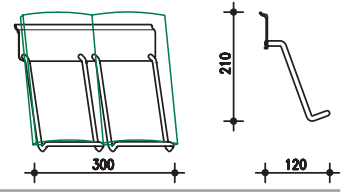

מתלה ארבע ווים קבועים
מק"ט: Y860A21

וו תלייה עם זוג קרשי חיתוך
מק"ט: Y771A21

מדף עם צינור תלייה תחתון
רוחב 470 מ"מ
מק"ט: Y752A21

מדף עם צינור תלייה תחתון
רוחב 300 מ"מ
מק"ט: Y751A21

מדף הכולל ערכת תיבול לשולחן
כולל צנצנות: למלח, לפלפל, לחומץ,
לשמן זית, לתבלין ולקיסמי שיניים.
מק"ט: Y760A21

מתלה לספר
מק"ט: Y850A21

מתלה לכלי מטבח - 3 קופסאות
מק"ט: Y810A21

מתלה לכלי מטבח - קופסא אחת
מק"ט: Y890A21

מתלה לגליל נייר סופג
מק"ט: Y830A21

מתלה לנייר כסף / ניילון בצמד
מק"ט: Y880A21

פרופיל למדף זכוכית, בעובי 8-10 מ"מ
פרופיל ברוחב 450 מ"מ, מק"ט: Y600A21
פרופיל ברוחב 600 מ"מ, מק"ט: Y610A21
פרופיל ברוחב 750 מ"מ, מק"ט: Y620A21
פרופיל ברוחב 900 מ"מ, מק"ט: Y630A21