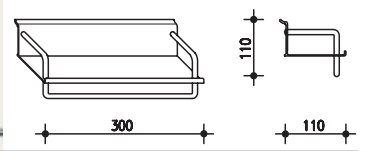

מתלה ארבע ווים קבועים
מק"ט: Y860A21

וו תלייה עם זוג קרשי חיתוך
מק"ט: Y771A21

מדף עם צינור תלייה תחתון
רוחב 470 מ"מ
מק"ט: Y752A21

מדף עם צינור תלייה תחתון
רוחב 300 מ"מ
מק"ט: Y751A21

מדף הכולל ערכת תיבול לשולחן
כולל צנצנות: למלח, לפלפל, לחומץ,
לשמן זית, לתבלין ולקיסמי שיניים.
מק"ט: Y760A21

מתלה לספר
מק"ט: Y850A21

מתלה לכלי מטבח - 3 קופסאות
מק"ט: Y810A21

מתלה לכלי מטבח - קופסא אחת
מק"ט: Y890A21

מתלה לגליל נייר סופג
מק"ט: Y830A21

מתלה לנייר כסף / ניילון בצמד
מק"ט: Y880A21

פרופיל למדף זכוכית, בעובי 8-10 מ"מ
פרופיל ברוחב 450 מ"מ, מק"ט: Y600A21
פרופיל ברוחב 600 מ"מ, מק"ט: Y610A21
פרופיל ברוחב 750 מ"מ, מק"ט: Y620A21
פרופיל ברוחב 900 מ"מ, מק"ט: Y630A21