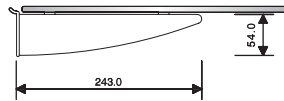

זוג כיסויים
(למתקן דיסקים RA17M)
מק"ט: RA17T