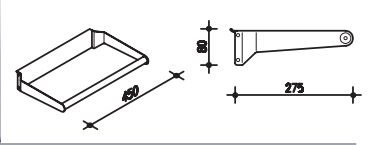

פרופיל למדף זכוכית, בעובי 8-10 מ"מ
פרופיל ברוחב 450 מ"מ, מק"ט: Y600A21
פרופיל ברוחב 600 מ"מ, מק"ט: Y610A21
פרופיל ברוחב 750 מ"מ, מק"ט: Y620A21
פרופיל ברוחב 900 מ"מ, מק"ט: Y630A21

פארטי (PARTY): מתקנים לחדרי ארונות ולמשרדים

מתלה מוט תלייה 700 מ"מ
מק"ט: Y910A01

מתלה מוט תלייה 450 מ"מ
מק"ט: Y913A01

מתלה קולבים חזיתי
מק"ט: Y900A01

מדף דופן סגורה עם מוט תלייה
מק"ט: Y906A01

מתלה ארבע ויים קבועים
מק"ט: Y860A21

וו יחיד למעילים
מק"ט: RA5