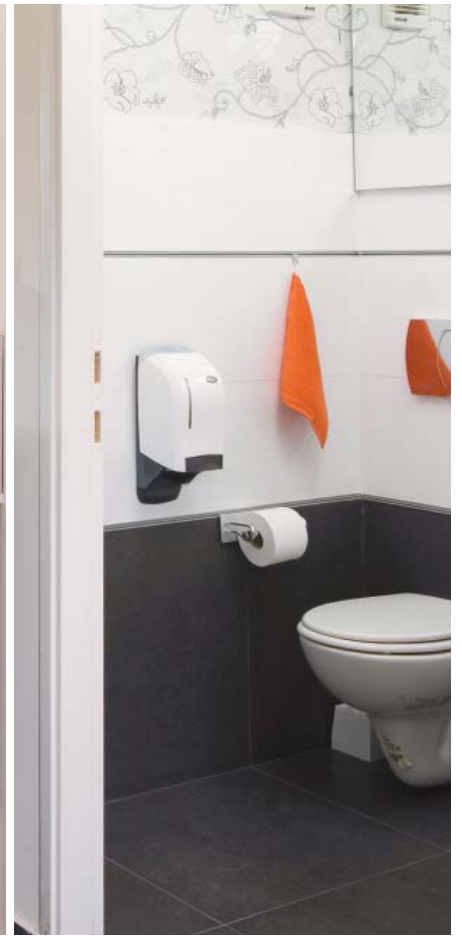

מתלה לספר
מק"ט: Y850A21

מתלה לכלי מטבח - 3 קופסאות
מק"ט: Y810A21

מתלה לכלי מטבח - קופסא אחת
מק"ט: Y890A21

מתלה לגליל נייר סופג
מק"ט: Y830A21

מתלה לנייר כסף / ניילון בצמד
מק"ט: Y880A21

פרופיל למדף זכוכית, בעובי 8-10 מ"מ
פרופיל ברוחב 450 מ"מ, מק"ט: Y600A21
פרופיל ברוחב 600 מ"מ, מק"ט: Y610A21
פרופיל ברוחב 750 מ"מ, מק"ט: Y620A21
פרופיל ברוחב 900 מ"מ, מק"ט: Y630A21

פארטי (PARTY): מתקנים לאמבטיה ולשירותים

מתלה לסבון
מק"ט: BS10

מתלה משולב
לסבון ולמברשות שיניים
מק"ט: BS20

פרופיל לתליית אלמנטים
(בעיצוב עצמי)

רוחב 120 מ"מ, מק"ט: Y781A21
רוחב 300 מ"מ, מק"ט: Y780A21

מתלה לגייר טואלט
מק"ט: BS25