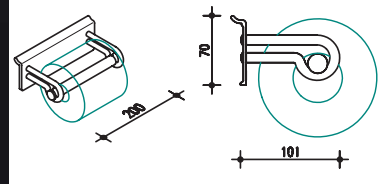

מתלה לספר
מק"ט: Y850A21

מתלה לכלי מטבח - 3 קופסאות
מק"ט: Y810A21

מתלה לכלי מטבח - קופסא אחת
מק"ט: Y890A21

מתלה לגליל נייר סופג
מק"ט: Y830A21

מתלה לנייר כסף / ניילון בצמד
מק"ט: Y880A21

פרופיל למדף זכוכית, בעובי 8-10 מ"מ
פרופיל ברוחב 450 מ"מ, מק"ט: Y600A21
פרופיל ברוחב 600 מ"מ, מק"ט: Y610A21
פרופיל ברוחב 750 מ"מ, מק"ט: Y620A21
פרופיל ברוחב 900 מ"מ, מק"ט: Y630A21

פארטי (PARTY): מתקנים לאמבטיה ולשירותים

מתלה לסבון
מק"ט: BS10

מתלה משולב
לסבון ולמברשות שיניים
מק"ט: BS20

פרופיל לתליית אלמנטים
(בעיצוב עצמי)

רוחב 120 מ"מ, מק"ט: Y781A21
רוחב 300 מ"מ, מק"ט: Y780A21

מתלה לגייר טואלט
מק"ט: BS25