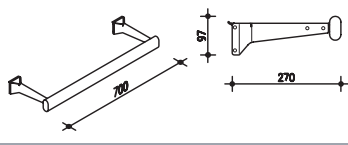

מתלה מוט תלייה 450 מ"מ
מק"ט: Y913A01