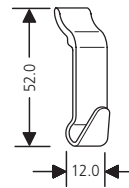

כיסויי צד - מק"ט לזוג: Y400A98

יתרונות הפרופיל:

- הפרופיל החיצוני מייצב את מתקני הפארטי בצורה אופטימלית.
- הרכבה קלה ופשוטה לקיר, קרמיקה, שיש וכד'

מידע טכני להרכבה:

- ניתן להשתמש בפרופילים המיועדים ללוח בעובי 19 מ"מ עבור לוח בעובי 18 מ"מ.
- במצב זה יש להקפיד על מידה של 8 מ"מ בין חזית הלוח לבין תחילת חריץ הרכבת הפרופיל.
- על מנת לחזק את תפיסת פרופיל התלייה ללוח, מומלץ לחברו עם חומר הדבקה כגון סיליקון.

פארטי (PARTY): מתקנים למטבח

בנוסף למתקנים למטבח, ניתן לשלב מוצרים נוספים:

- מפארטי מתקנים לחדרי ארונות ולמשרדים, עמוד 11G-10G
- מפארטי מתקנים לאמבטיה ולשירותים, עמוד 9G-8G

וו תלייה יחיד
מק"ט: RA3

וו תלייה יחיד
מק"ט: Y210A21

מתלה ארבע ווים קבועים
מק"ט: Y860A21

וו תלייה עם זוג קרשי חיתוך
מק"ט: Y771A21

מדף עם צינור תלייה תחתון
רוחב 470 מ"מ
מק"ט: Y752A21

מדף עם צינור תלייה תחתון
רוחב 300 מ"מ
מק"ט: Y751A21

מדף הכולל ערכת תיבול לשולחן
כולל צנצנות: למלח, לפלפל, לחומץ,
לשמן זית, לתבלין ולקיסמי שיניים.
מק"ט: Y760A21