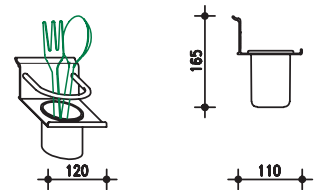

מתלה ארבע ווים קבועים
מק"ט: Y860A21

וו תלייה עם זוג קרשי חיתוך
מק"ט: Y771A21

מדף עם צינור תלייה תחתון
רוחב 470 מ"מ
מק"ט: Y752A21

מדף עם צינור תלייה תחתון
רוחב 300 מ"מ
מק"ט: Y751A21

מדף הכולל ערכת תיבול לשולחן
כולל צנצנות: למלח, לפלפל, לחומץ,
לשמן זית, לתבלין ולקיסמי שיניים.
מק"ט: Y760A21

מתלה לספר
מק"ט: Y850A21

מתלה לכלי מטבח - 3 קופסאות
מק"ט: Y810A21

מתלה לכלי מטבח - קופסא אחת
מק"ט: Y890A21

מתלה לגליל נייר סופג
מק"ט: Y830A21

מתלה לנייר כסף / ניילון בצמד
מק"ט: Y880A21

פרופיל למדף זכוכית, בעובי 8-10 מ"מ
פרופיל ברוחב 450 מ"מ, מק"ט: Y600A21
פרופיל ברוחב 600 מ"מ, מק"ט: Y610A21
פרופיל ברוחב 750 מ"מ, מק"ט: Y620A21
פרופיל ברוחב 900 מ"מ, מק"ט: Y630A21

פארטי (PARTY): מתקנים לאמבטיה ולשירותים

מתלה לסבון
מק"ט: BS10

מתלה משולב
לסבון ולמברשות שיניים
מק"ט: BS20

פרופיל לתליית אלמנטים
(בעיצוב עצמי)

רוחב 120 מ"מ, מק"ט: Y781A21
רוחב 300 מ"מ, מק"ט: Y780A21

מתלה לגייר טואלט
מק"ט: BS25