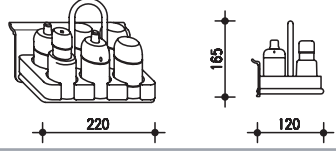

מתלה ארבע ווים קבועים
מק"ט: Y860A21

וו תלייה עם זוג קרשי חיתוך
מק"ט: Y771A21

מדף עם צינור תלייה תחתון
רוחב 470 מ"מ
מק"ט: Y752A21

מדף עם צינור תלייה תחתון
רוחב 300 מ"מ
מק"ט: Y751A21

מדף הכולל ערכת תיבול לשולחן
כולל צנצנות: למלח, לפלפל, לחומץ,
לשמן זית, לתבלין ולקיסמי שיניים.
מק"ט: Y760A21

מתלה לספר
מק"ט: Y850A21

מתלה לכלי מטבח - 3 קופסאות
מק"ט: Y810A21

מתלה לכלי מטבח - קופסא אחת
מק"ט: Y890A21

מתלה לגליל נייר סופג
מק"ט: Y830A21

מתלה לנייר כסף / ניילון בצמד
מק"ט: Y880A21

פרופיל למדף זכוכית, בעובי 8-10 מ"מ
פרופיל ברוחב 450 מ"מ, מק"ט: Y600A21
פרופיל ברוחב 600 מ"מ, מק"ט: Y610A21
פרופיל ברוחב 750 מ"מ, מק"ט: Y620A21
פרופיל ברוחב 900 מ"מ, מק"ט: Y630A21