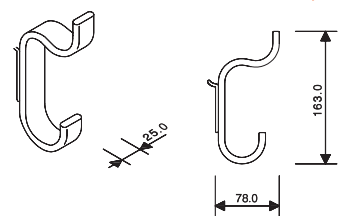

פרופיל למדף זכוכית, בעובי 8-10 מ"מ
פרופיל ברוחב 450 מ"מ, מק"ט: Y600A21
פרופיל ברוחב 600 מ"מ, מק"ט: Y610A21
פרופיל ברוחב 750 מ"מ, מק"ט: Y620A21
פרופיל ברוחב 900 מ"מ, מק"ט: Y630A21

פארטי (PARTY): מתקנים לחדרי ארונות ולמשרדים

מתלה מוט תלייה 700 מ"מ
מק"ט: Y910A01

מתלה מוט תלייה 450 מ"מ
מק"ט: Y913A01

מתלה קולבים חזיתי
מק"ט: Y900A01

מדף דופן סגורה עם מוט תלייה
מק"ט: Y906A01

מתלה ארבע ויים קבועים
מק"ט: Y860A21

וו יחיד למעילים
מק"ט: RA5

זווית למדף זכוכית
עומק: 243 מ"מ
מק"ט: RA18

מתקן דיסקים - פרופיל לחיתוך
אורך פרופיל מקסימלי 2.5 מ'
הניתן לחיתוך ע"פ דרישת הלקוח
מק"ט: RA17M

זוג כיסויים
(למתקן דיסקים RA17M)
מק"ט: RA17T

וו תלייה כפול
אורך: 200 מ"מ
מק"ט: RA16B

וו תלייה יחיד
אורך: 200 מ"מ
מק"ט: RA16A

דוגמה לחיבור פרופיל לתליית אלמנטים בעיצוב עצמי למתלה קטלוגים מפרספקס

פרופיל לתליית אלמנטים (בעיצוב עצמי)
רוחב פרופיל:
120 מ"מ, מק"ט: Y781A21
300 מ"מ, מק"ט: Y780A21