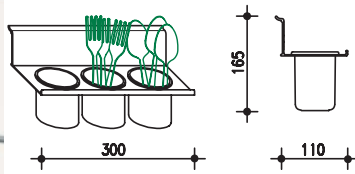

מתלה ארבע ווים קבועים
מק"ט: Y860A21

וו תלייה עם זוג קרשי חיתוך
מק"ט: Y771A21

מדף עם צינור תלייה תחתון
רוחב 470 מ"מ
מק"ט: Y752A21

מדף עם צינור תלייה תחתון
רוחב 300 מ"מ
מק"ט: Y751A21

מדף הכולל ערכת תיבול לשולחן
כולל צנצנות: למלח, לפלפל, לחומץ,
לשמן זית, לתבלין ולקיסמי שיניים.
מק"ט: Y760A21

מתלה לספר
מק"ט: Y850A21

מתלה לכלי מטבח - 3 קופסאות
מק"ט: Y810A21

מתלה לכלי מטבח - קופסא אחת
מק"ט: Y890A21

מתלה לגליל נייר סופג
מק"ט: Y830A21

מתלה לנייר כסף / ניילון בצמד
מק"ט: Y880A21

פרופיל למדף זכוכית, בעובי 8-10 מ"מ
פרופיל ברוחב 450 מ"מ, מק"ט: Y600A21
פרופיל ברוחב 600 מ"מ, מק"ט: Y610A21
פרופיל ברוחב 750 מ"מ, מק"ט: Y620A21
פרופיל ברוחב 900 מ"מ, מק"ט: Y630A21