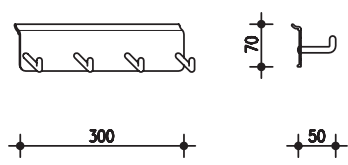

פרופיל למדף זכוכית, בעובי 8-10 מ"מ
פרופיל ברוחב 450 מ"מ, מק"ט: Y600A21
פרופיל ברוחב 600 מ"מ, מק"ט: Y610A21
פרופיל ברוחב 750 מ"מ, מק"ט: Y620A21
פרופיל ברוחב 900 מ"מ, מק"ט: Y630A21

פארטי (PARTY): מתקנים לחדרי ארונות ולמשרדים

מתלה מוט תלייה 700 מ"מ
מק"ט: Y910A01

מתלה מוט תלייה 450 מ"מ
מק"ט: Y913A01

מתלה קולבים חזיתי
מק"ט: Y900A01

מדף דופן סגורה עם מוט תלייה
מק"ט: Y906A01

מתלה ארבע ויים קבועים
מק"ט: Y860A21

וו יחיד למעילים
מק"ט: RA5

זווית למדף זכוכית
עומק: 243 מ"מ
מק"ט: RA18

מתקן דיסקים - פרופיל לחיתוך
אורך פרופיל מקסימלי 2.5 מ'
הניתן לחיתוך ע"פ דרישת הלקוח
מק"ט: RA17M

זוג כיסויים
(למתקן דיסקים RA17M)
מק"ט: RA17T

וו תלייה כפול
אורך: 200 מ"מ
מק"ט: RA16B