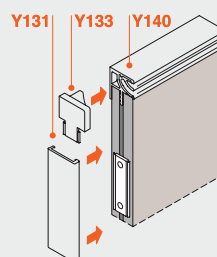

פרופילי פארטי שקועים

פרופילים ללוח בעובי 16 מ"מ

פרופיל תלייה עליון,
אורך פרופיל 3 מ'
מק"ט: Y145A01

פרופיל תלייה למרכז הלוח
(מתחבר לקיר),
אורך פרופיל 3 מ'
מק"ט: Y125A21

פרופיל תלייה
לחריץ 12 מ"מ,
אורך פרופיל 4 מ'
מק"ט: Y110A21

פרופיל תחתון
לסגירת חיבור המשטח
ללוח הפארטי,
אורך פרופיל 3 מ'
מק"ט: Y105A21

פרופיל קנט בעובי 4 מ"מ
(מורכב ע"י ברגים),
אורך פרופיל 3 מ'
מק"ט: Y135A21

הערה לפרופיל ללוח 19 מ"מ

פרופיל תלייה עליון Y140 מורכב משני פרופילים:

- פרופיל חיצוני המורכב ללוח ומתחבר אל הקיר.
- פרופיל פנימי המתחבר בלחיצה אל הפרופיל החיצוני.

חשוב: אין להרכיב את הפרופילים אל הלוח בעזרת פטיש על-מנת לשמור על שלמותם.

פרופילים ללוח בעובי 19 מ"מ

פרופיל תלייה עליון,
אורך פרופיל 4 מ'
מק"ט: Y140A01

סיומות לפרופיל תלייה עליון,
מק"ט לזוג: Y133P73

פרופיל תלייה למרכז הלוח
(מתחבר לקיר),
אורך פרופיל 4 מ'
מק"ט: Y120A21

תופסן לחיבור פרופיל Y120 לקיר,
מק"ט ליחידה: Y121G00

פרופיל תלייה
לחריץ 12 מ"מ,
אורך פרופיל 4 מ'
מק"ט: Y110A21