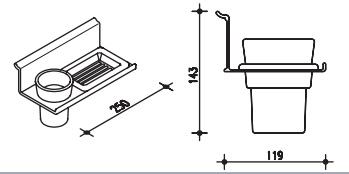

מתלה ארבע ווים קבועים
מק"ט: Y860A21

וו תלייה עם זוג קרשי חיתוך
מק"ט: Y771A21

מדף עם צינור תלייה תחתון
רוחב 470 מ"מ
מק"ט: Y752A21

מדף עם צינור תלייה תחתון
רוחב 300 מ"מ
מק"ט: Y751A21

מדף הכולל ערכת תיבול לשולחן
כולל צנצנות: למלח, לפלפל, לחומץ,
לשמן זית, לתבלין ולקיסמי שיניים.
מק"ט: Y760A21

מתלה לספר
מק"ט: Y850A21

מתלה לכלי מטבח - 3 קופסאות
מק"ט: Y810A21

מתלה לכלי מטבח - קופסא אחת
מק"ט: Y890A21

מתלה לגליל נייר סופג
מק"ט: Y830A21

מתלה לנייר כסף / ניילון בצמד
מק"ט: Y880A21

פרופיל למדף זכוכית, בעובי 8-10 מ"מ
פרופיל ברוחב 450 מ"מ, מק"ט: Y600A21
פרופיל ברוחב 600 מ"מ, מק"ט: Y610A21
פרופיל ברוחב 750 מ"מ, מק"ט: Y620A21
פרופיל ברוחב 900 מ"מ, מק"ט: Y630A21

פארטי (PARTY): מתקנים לאמבטיה ולשירותים

מתלה לסבון
מק"ט: BS10

מתלה משולב
לסבון ולמברשות שיניים
מק"ט: BS20

פרופיל לתליית אלמנטים
(בעיצוב עצמי)

רוחב 120 מ"מ, מק"ט: Y781A21
רוחב 300 מ"מ, מק"ט: Y780A21

מתלה לגייר טואלט
מק"ט: BS25