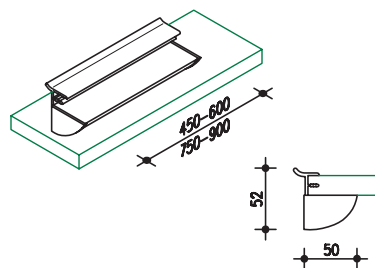

מתלה לספר
מק"ט: Y850A21

מתלה לכלי מטבח - 3 קופסאות
מק"ט: Y810A21

מתלה לכלי מטבח - קופסא אחת
מק"ט: Y890A21

מתלה לגליל נייר סופג
מק"ט: Y830A21

מתלה לנייר כסף / ניילון בצמד
מק"ט: Y880A21

פרופיל למדף זכוכית, בעובי 8-10 מ"מ
פרופיל ברוחב 450 מ"מ, מק"ט: Y600A21
פרופיל ברוחב 600 מ"מ, מק"ט: Y610A21
פרופיל ברוחב 750 מ"מ, מק"ט: Y620A21
פרופיל ברוחב 900 מ"מ, מק"ט: Y630A21

פארטי (PARTY): מתקנים לאמבטיה ולשירותים

מתלה לסבון
מק"ט: BS10

מתלה משולב
לסבון ולמברשות שיניים
מק"ט: BS20

פרופיל לתליית אלמנטים
(בעיצוב עצמי)

רוחב 120 מ"מ, מק"ט: Y781A21
רוחב 300 מ"מ, מק"ט: Y780A21

מתלה לגייר טואלט
מק"ט: BS25