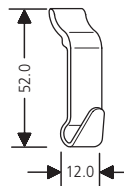

וו תלייה יחיד
מק"ט: RA3

פרופיל למדף זכוכית, בעובי 8-10 מ"מ
פרופיל ברוחב 450 מ"מ, מק"ט: Y600A21
פרופיל ברוחב 600 מ"מ, מק"ט: Y610A21
פרופיל ברוחב 750 מ"מ, מק"ט: Y620A21
פרופיל ברוחב 900 מ"מ, מק"ט: Y630A21