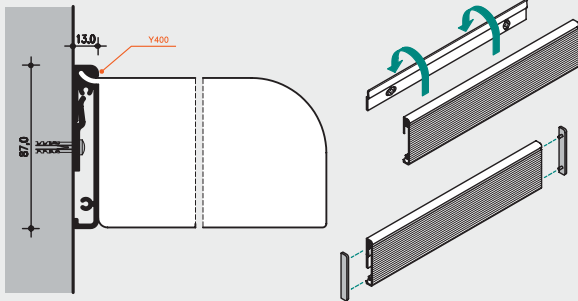

- פרופיל חיצוני המורכב ללוח ומתחבר אל הקיר.
- פרופיל פנימי המתחבר בלחיצה אל הפרופיל החיצוני.

חשוב: אין להרכיב את הפרופילים אל הלוח בעזרת פטיש על-מנת לשמור על שלמותם.

פרופילים ללוח בעובי 19 מ"מ

פרופיל תלייה עליון,
אורך פרופיל 4 מ'
מק"ט: Y140A01

פרופיל תחתון
לסגירת חיבור המשטח
ללוח הפארטי,
אורך פרופיל 4 מ'
מק"ט: Y100A21

פרופיל קנט בעובי 4 מ"מ
(מורכב ע"י ברגים),
אורך פרופיל 2.5 מ'
מק"ט: Y130A21

פרופיל כיסוי קנט בעובי 4 מ"מ
(מורכב ללא ברגים),
אורך פרופיל 2.5 מ'
מק"ט: Y131A21

תופסן להרכבת פרופיל
קנט מדגם Y131,
מק"ט ליחידה: Y132P73

פרופיל פארטי חיצוני Y400

פרופיל אלומיניום שטוח בעיצוב חדשני המתאים למגוון מתקני הפארטי הקיימים.

אורך פרופיל 1.5 מ' - מק"ט: Y400A01.150

אורך פרופיל 3.0 מ' - מק"ט: Y400A01.300

כיסויי צד - מק"ט לזוג: Y400A98

יתרונות הפרופיל:

- הפרופיל החיצוני מייצב את מתקני הפארטי בצורה אופטימלית.
- הרכבה קלה ופשוטה לקיר, קרמיקה, שיש וכד'

מידע טכני להרכבה:

- ניתן להשתמש בפרופילים המיועדים ללוח בעובי 19 מ"מ עבור לוח בעובי 18 מ"מ.
- במצב זה יש להקפיד על מידה של 8 מ"מ בין חזית הלוח לבין תחילת חריץ הרכבת הפרופיל.
- על מנת לחזק את תפיסת פרופיל התלייה ללוח, מומלץ לחברו עם חומר הדבקה כגון סיליקון.