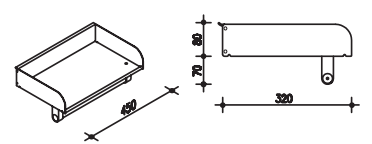

פרופיל למדף זכוכית, בעובי 8-10 מ"מ
פרופיל ברוחב 450 מ"מ, מק"ט: Y600A21
פרופיל ברוחב 600 מ"מ, מק"ט: Y610A21
פרופיל ברוחב 750 מ"מ, מק"ט: Y620A21
פרופיל ברוחב 900 מ"מ, מק"ט: Y630A21

פארטי (PARTY): מתקנים לחדרי ארונות ולמשרדים

מתלה מוט תלייה 700 מ"מ
מק"ט: Y910A01

מתלה מוט תלייה 450 מ"מ
מק"ט: Y913A01

מתלה קולבים חזיתי
מק"ט: Y900A01

מדף דופן סגורה עם מוט תלייה
מק"ט: Y906A01

מתלה ארבע ויים קבועים
מק"ט: Y860A21

וו יחיד למעילים
מק"ט: RA5

זווית למדף זכוכית
עומק: 243 מ"מ
מק"ט: RA18

מתקן דיסקים - פרופיל לחיתוך
אורך פרופיל מקסימלי 2.5 מ'
הניתן לחיתוך ע"פ דרישת הלקוח
מק"ט: RA17M

זוג כיסויים
(למתקן דיסקים RA17M)
מק"ט: RA17T

וו תלייה כפול
אורך: 200 מ"מ
מק"ט: RA16B