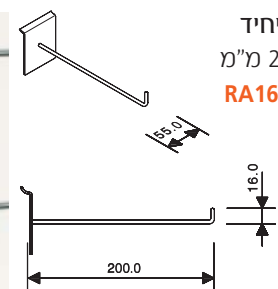

מתלה מוט תלייה 700 מ"מ
מק"ט: Y910A01

מתלה מוט תלייה 450 מ"מ
מק"ט: Y913A01

מתלה קולבים חזיתי
מק"ט: Y900A01

מדף דופן סגורה עם מוט תלייה
מק"ט: Y906A01

מתלה ארבע ויים קבועים
מק"ט: Y860A21

וו יחיד למעילים
מק"ט: RA5

זווית למדף זכוכית
עומק: 243 מ"מ
מק"ט: RA18

מתקן דיסקים - פרופיל לחיתוך
אורך פרופיל מקסימלי 2.5 מ'
הניתן לחיתוך ע"פ דרישת הלקוח
מק"ט: RA17M

זוג כיסויים
(למתקן דיסקים RA17M)
מק"ט: RA17T

וו תלייה כפול
אורך: 200 מ"מ
מק"ט: RA16B

וו תלייה יחיד
אורך: 200 מ"מ
מק"ט: RA16A

דוגמה לחיבור פרופיל לתליית אלמנטים בעיצוב עצמי למתלה קטלוגים מפרספקס

פרופיל לתליית אלמנטים (בעיצוב עצמי)
רוחב פרופיל:
120 מ"מ, מק"ט: Y781A21
300 מ"מ, מק"ט: Y780A21