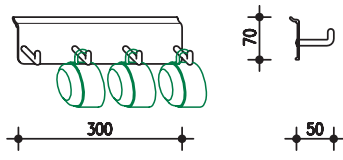

כיסויי צד - מק"ט לזוג: Y400A98

יתרונות הפרופיל:

- הפרופיל החיצוני מייצב את מתקני הפארטי בצורה אופטימלית.
- הרכבה קלה ופשוטה לקיר, קרמיקה, שיש וכד'

מידע טכני להרכבה:

- ניתן להשתמש בפרופילים המיועדים ללוח בעובי 19 מ"מ עבור לוח בעובי 18 מ"מ.
- במצב זה יש להקפיד על מידה של 8 מ"מ בין חזית הלוח לבין תחילת חריץ הרכבת הפרופיל.
- על מנת לחזק את תפיסת פרופיל התלייה ללוח, מומלץ לחברו עם חומר הדבקה כגון סיליקון.

פארטי (PARTY): מתקנים למטבח

בנוסף למתקנים למטבח, ניתן לשלב מוצרים נוספים:

- מפארטי מתקנים לחדרי ארונות ולמשרדים, עמוד 11G-10G
- מפארטי מתקנים לאמבטיה ולשירותים, עמוד 9G-8G

וו תלייה יחיד
מק"ט: RA3

וו תלייה יחיד
מק"ט: Y210A21

מתלה ארבע ווים קבועים
מק"ט: Y860A21

וו תלייה עם זוג קרשי חיתוך
מק"ט: Y771A21

מדף עם צינור תלייה תחתון
רוחב 470 מ"מ
מק"ט: Y752A21

מדף עם צינור תלייה תחתון
רוחב 300 מ"מ
מק"ט: Y751A21

מדף הכולל ערכת תיבול לשולחן
כולל צנצנות: למלח, לפלפל, לחומץ,
לשמן זית, לתבלין ולקיסמי שיניים.
מק"ט: Y760A21