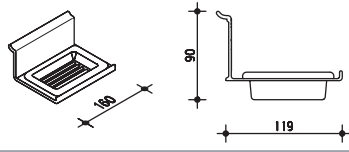

מתלה ארבע ווים קבועים
מק"ט: Y860A21

וו תלייה עם זוג קרשי חיתוך
מק"ט: Y771A21

מדף עם צינור תלייה תחתון
רוחב 470 מ"מ
מק"ט: Y752A21

מדף עם צינור תלייה תחתון
רוחב 300 מ"מ
מק"ט: Y751A21

מדף הכולל ערכת תיבול לשולחן
כולל צנצנות: למלח, לפלפל, לחומץ,
לשמן זית, לתבלין ולקיסמי שיניים.
מק"ט: Y760A21

מתלה לספר
מק"ט: Y850A21

מתלה לכלי מטבח - 3 קופסאות
מק"ט: Y810A21

מתלה לכלי מטבח - קופסא אחת
מק"ט: Y890A21

מתלה לגליל נייר סופג
מק"ט: Y830A21

מתלה לנייר כסף / ניילון בצמד
מק"ט: Y880A21

פרופיל למדף זכוכית, בעובי 8-10 מ"מ
פרופיל ברוחב 450 מ"מ, מק"ט: Y600A21
פרופיל ברוחב 600 מ"מ, מק"ט: Y610A21
פרופיל ברוחב 750 מ"מ, מק"ט: Y620A21
פרופיל ברוחב 900 מ"מ, מק"ט: Y630A21

פארטי (PARTY): מתקנים לאמבטיה ולשירותים

מתלה לסבון
מק"ט: BS10

מתלה משולב
לסבון ולמברשות שיניים
מק"ט: BS20

פרופיל לתליית אלמנטים
(בעיצוב עצמי)

רוחב 120 מ"מ, מק"ט: Y781A21
רוחב 300 מ"מ, מק"ט: Y780A21

מתלה לגייר טואלט
מק"ט: BS25